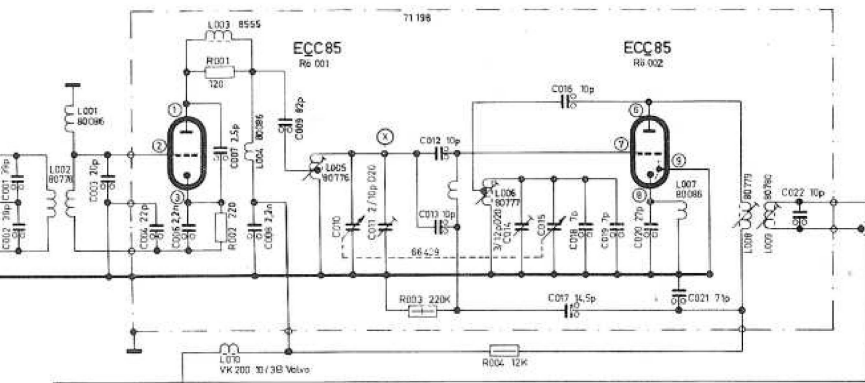

**Übersicht über die Schaltung der Bauelemente und über die Lage der Spannungsmesspunkte auf den gedruckten Leiterplatten. Ansicht**

In den Lageplänen sind folgende Zahlen enthalten, identisch sind: ZF-Platte = 1 bis 23, ferner 70 und auf der ersten Seite; NF-Platte = 24 bis 48 (Punkt auf der ersten Seite); 72; Gegenkopplungs-Platte = 49 bis 68 und abgehender Schlässe 67, 68 und 69 der Gegenkopplungs-Platte der Geräte-Lautsprecher.

U	V	A-B-C	D	E	F-G	H	J	K	L	X	Y	Y
1-2-3	1-2-3	1-2-3	1-2-3	1-2-3	1-2-3	1-2-3	1-2-3	1-2-3	1-2-3	1-2-3	1-2-3	1-2-3
Solo	FA	UKW	KW	MW	LW	TA	Aus	Sprache	Stereo			

**Service-Schaltbild für**

Luxus-Stereosuper	FANTASIA	1218
Stereo-Musiktruhe	GRAZIOSO	51218
Stereo-Großmusiktruhe	MODERATO	61218
Stereo-Großmusiktruhe	SCERZO	71218