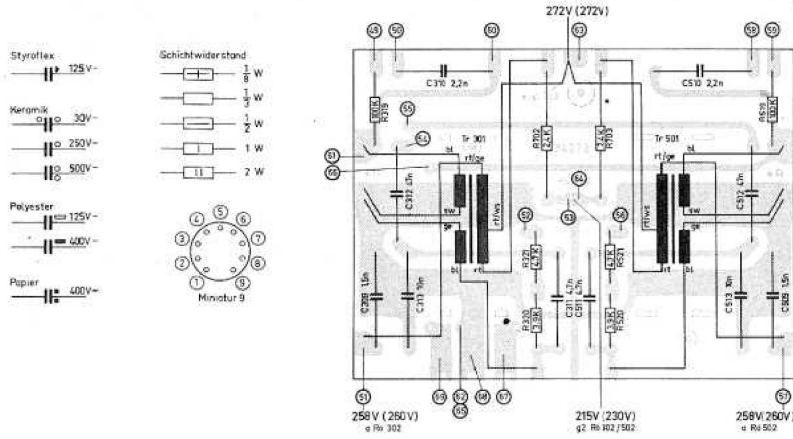

**Übersicht über die Schaltung der Bauelemente und über die Lage der Spannungsmesspunkte auf den gedruckten Leiterplatten. Ansicht**

In den Lageplänen sind folgende Zahlen enthalten, identisch sind: ZF-Platte = 1 bis 23, ferner 70 und auf der ersten Seite; NF-Platte = 24 bis 48 (Punkt auf der ersten Seite); 72; Gegenkopplungs-Platte = 49 bis 68 und abgehender Schlässe 67, 68 und 69 der Gegenkopplungs-Platte der Geräte-Lautsprecher.

U	V	A-B-C	D	E	F-G	H	J	K	L	X	Y	Y
1-2-3	1-2-3	1-2-3	1-2-3	1-2-3	1-2-3	1-2-3	1-2-3	1-2-3	1-2-3	1-2-3	1-2-3	1-2-3
Solo	FA	UKW	KW	MW	LW	TA	Aus	Sprache	Stereo			

**Service-Schaltbild für**

Luxus-Stereosuper	FANTASIA	1218
Stereo-Musiktruhe	GRAZIOSO	51218
Stereo-Großmusiktruhe	MODERATO	61218
Stereo-Großmusiktruhe	SCERZO	71218