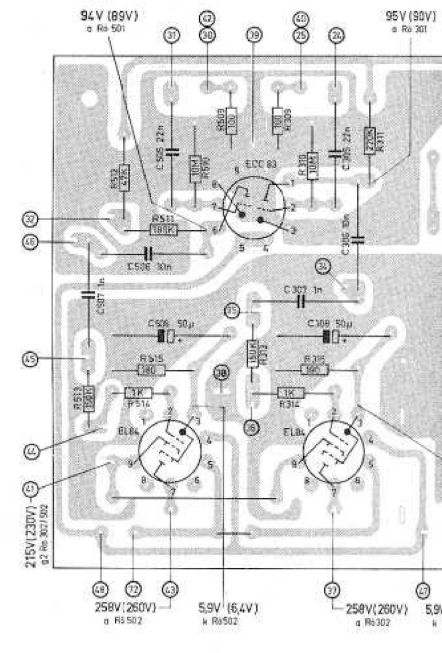

**Übersicht über die Schaltung der Bauelemente und über die Lage der Spannungsmesspunkte auf den gedruckten Leiterplatten. Ansicht**

In den Lageplänen sind folgende Zahlen enthalten, identisch sind: ZF-Platte = 1 bis 23, ferner 70 und auf der ersten Seite; NF-Platte = 24 bis 48 (Punkt auf der ersten Seite); 72; Gegenkopplungs-Platte = 49 bis 68 und abgehender Schlässe 67, 68 und 69 der Gegenkopplungs-Platte der Geräte-Lautsprecher.

U	V	A-B-C	D	E	F-G	H	J	K	L	X	Y	Y
1-2-3	1-2-3	1-2-3	1-2-3	1-2-3	1-2-3	1-2-3	1-2-3	1-2-3	1-2-3	1-2-3	1-2-3	1-2-3
Solo	FA	UKW	KW	MW	LW	TA	Aus	Sprache	Stereo			

**Service-Schaltbild für**

Luxus-Stereosuper	FANTASIA	1218
Stereo-Musiktruhe	GRAZIOSO	51218
Stereo-Großmusiktruhe	MODERATO	61218
Stereo-Großmusiktruhe	SCERZO	71218