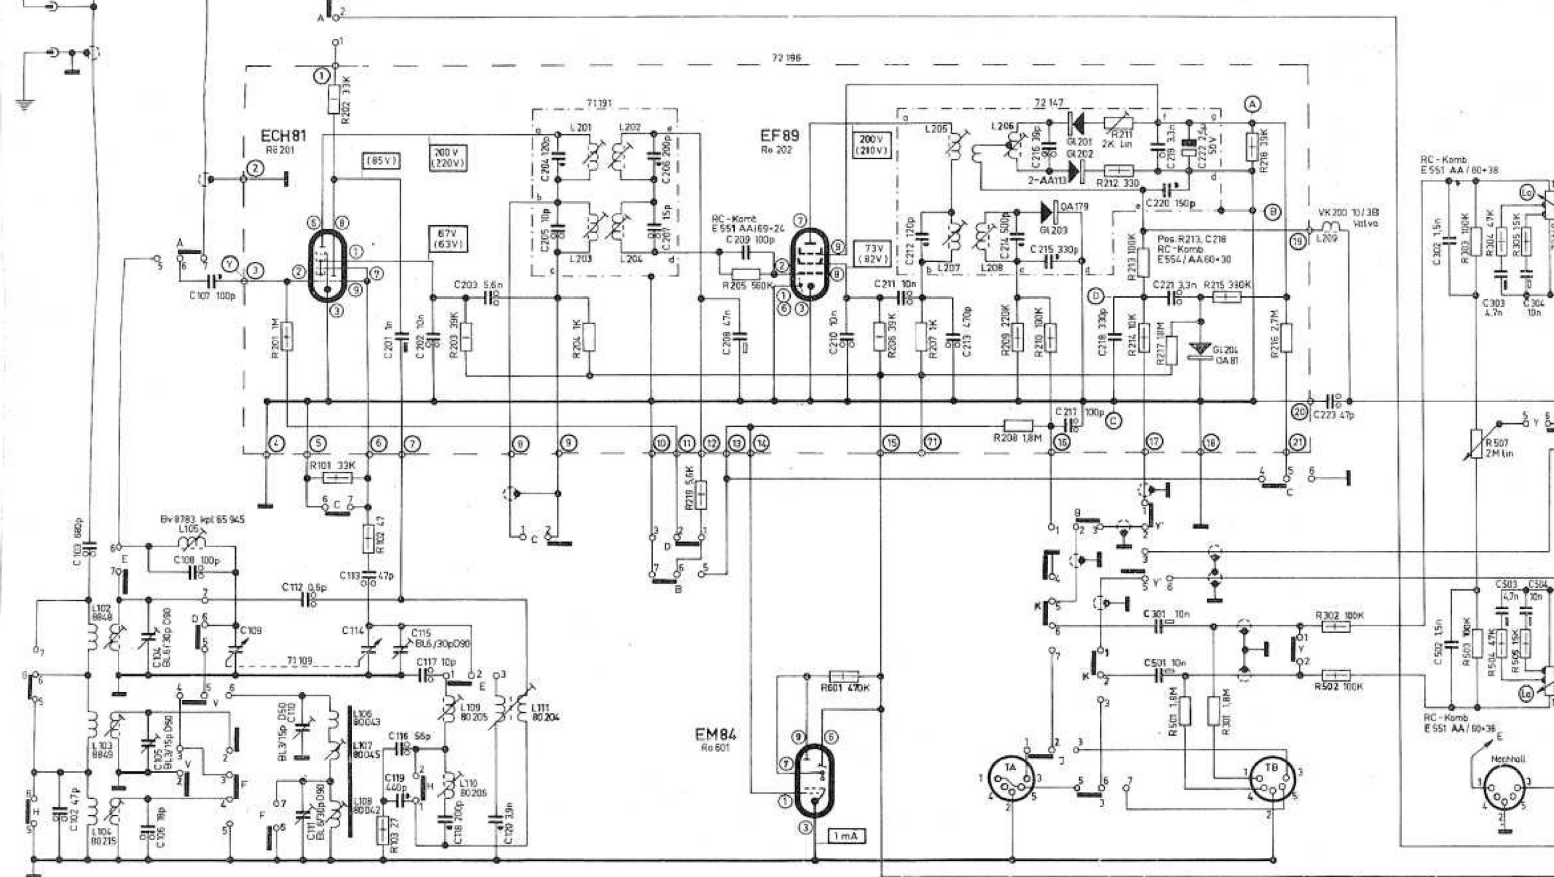

**Übersicht über die Schaltung der Bauelemente und über die Lage der Spannungsmesspunkte auf den gedruckten Leiterplatten. Ansicht**

In den Lageplänen sind folgende Zahlen enthalten, identisch sind: ZF-Platte = 1 bis 23, ferner 70 und auf der ersten Seite; NF-Platte = 24 bis 48 (Punkt auf der ersten Seite); 72; Gegenkopplungs-Platte = 49 bis 68 und abgehender Schlässe 67, 68 und 69 der Gegenkopplungs-Platte der Geräte-Lautsprecher.

U	V	A-B-C	D	E	F-G	H	J	K	L	X	Y	Y
1-2-3	1-2-3	1-2-3	1-2-3	1-2-3	1-2-3	1-2-3	1-2-3	1-2-3	1-2-3	1-2-3	1-2-3	1-2-3
Solo	FA	UKW	KW	MW	LW	TA	Aus	Sprache	Stereo			

**Service-Schaltbild für**

Luxus-Stereosuper	FANTASIA	1218
Stereo-Musiktruhe	GRAZIOSO	51218
Stereo-Großmusiktruhe	MODERATO	61218
Stereo-Großmusiktruhe	SCERZO	71218